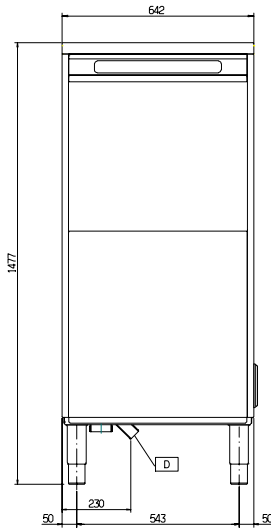

Front aanzicht