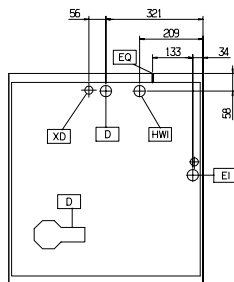

Front aanzicht

Zij aanzicht

- D = Afvoer
- EI = Elektrische aansluiting
- EO = Elektrische uitgang
- HWI = Warm water invoer
- XR = Naspelmiddel aansluiting

Boven aanzicht

Elektra

Voltage	400 V/3N ph/50 Hz
Aangesloten vermogen	12.1 kW
Boiler, vermogen	9 kW
Tank verwarming	3 kW
Waspomp vermogen	0.8 kW

Water

Toevoer waterhardheid	2 - 5 °dH
Water druk, min/max	2-3 bar
Warm water aansluiting	G 3/4"
Toevoer watertemperatuur*	50 °C
Afvoer aansluiting	20.5mm
Waterverbruik per cyclus (lt)	/ 3.8
Boiler inhoud (lt)	12
Tank inhoud (lt)	42

Capaciteit

Korven/uur	65 - 40 - 12
Borden/uur	1170 - 720 - 216

Algemene gegevens

Aantal cycli (sec.)	3 (55/90/300)
Was temperatuur (min.)	55-65°C
Inwendige afmetingen, breedte	554 mm
Inwendige afmetingen, diepte	570 mm
Inwendige afmetingen, hoogte	450 mm
Naspoel temperatuur	80-90 °C
Externe afmetingen, lengte	642 mm
Externe afmetingen, breedte	723 mm
Externe afmetingen, hoogte	1477 mm
Gewicht, netto	88 kg
Boiler type	Drukboiler