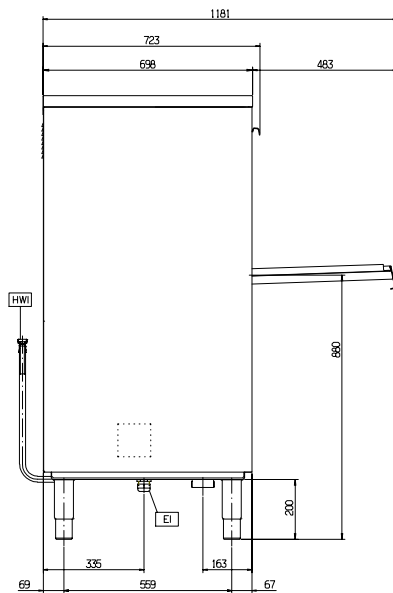

Zij aanzicht

- D = Afvoer
- EI = Elektrische aansluiting
- EO = Elektrische uitgang
- HWI = Warm water invoer
- XR = Naspelmiddel aansluiting